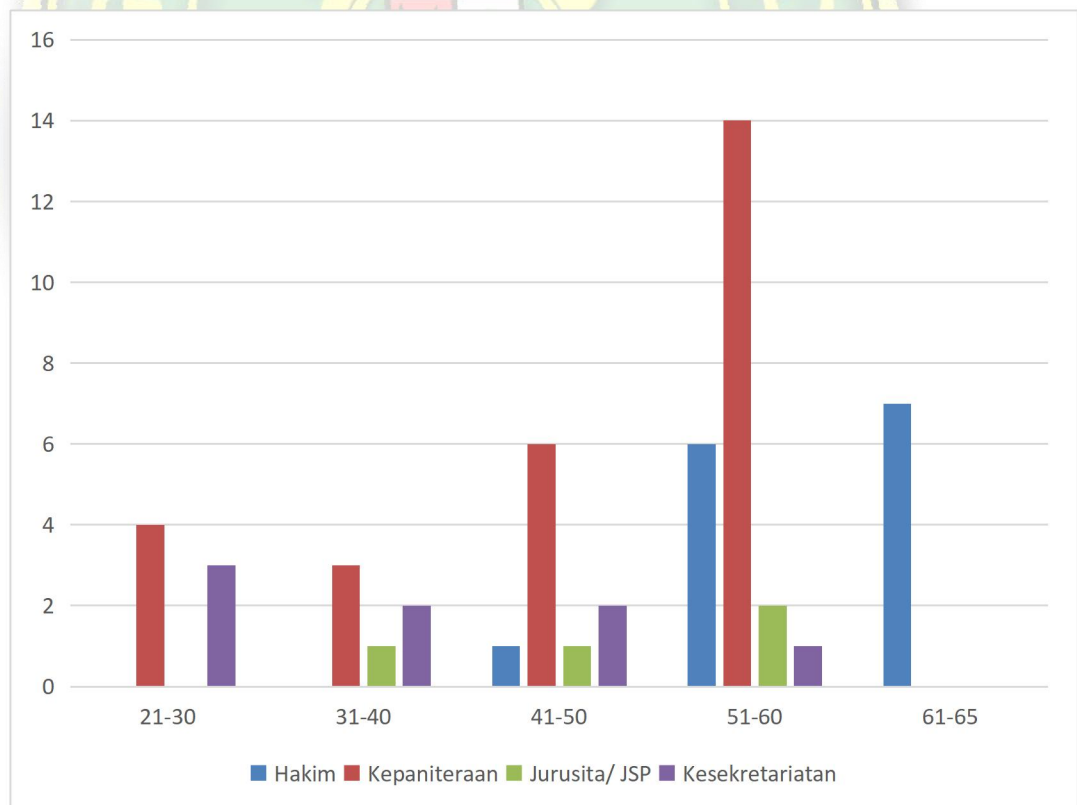

No	Jabatan	Jumlah		Pendidikan tertinggi					
		Laki-laki	Perempuan	SLTP	SLTA	D3	S1	S2	S3
1	Hakim	6	8	0	0	0	10	4	0
2	Kepaniteraan	9	18	0	0	3	19	5	0
3	Kejurusitaan	4	0	0	2	0	2	1	0
4	Kesekretariatan	1	7	0	0	1	5	1	0
Jumlah		20	33	0	2	4	36	11	0
Jumlah Total		53		53					

Tabel 3-6 : Tingkat pendidikan pada Pengadilan Agama Padang Kelas I A

Grafik 3-3 : Sebaran umur aparatur sipil negara di lingkungan Pengadilan Agama Padang Kelas I A