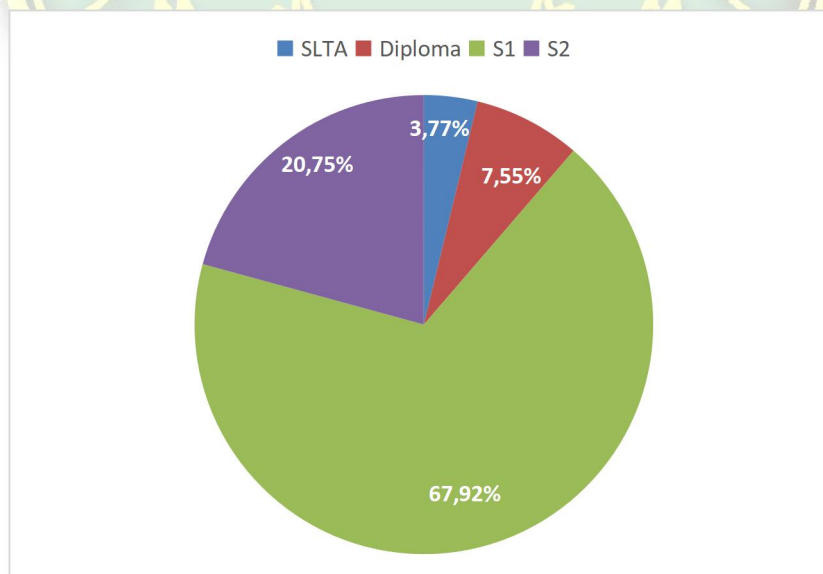

b. Kepaniteraan

No	Jabatan	Jumlah		Pendidikan tertinggi				
		Laki-laki	Perempuan	SLTA	D3	S1	S2	S3
1	Panitera	0	1	0	0	1	0	0
2	Panitera Muda	1	2	0	0	2	1	0
3	Panitera Pengganti	6	11	0	1	13	3	0
4	Pelaksana/Staf	2	4	0	2	3	1	0
Jumlah		9	18	0	3	19	5	0
Jumlah Total		27		27				

Tabel 3-3 : Tenaga Kepaniteraan pada Pengadilan Agama Padang Kelas I A

c. Kejurusitaan

No	Jabatan	Jumlah		Pendidikan tertinggi				
		Laki-laki	Perempuan	SLTA	D3	S1	S2	S3
1	Juru Sita	2	0	0	0	2	0	0
2	Juru Sita Pengganti	2	0	1	0	0	1	0
Jumlah		4	0	1	0	2	1	0
Jumlah Total		4		4				

Tabel 3-4 : Tenaga Kejurusitaan pada Pengadilan Agama Padang Kelas I A

d. Kesekretariatan

No	Jabatan	Jumlah		Pendidikan tertinggi				
		Laki-laki	Perempuan	SLTP	SLTA	D3	S1	S2
1	Sekretaris	1	0	0	0	0	1	0
2	Kepala Sub Bagian	0	3	0	0	0	2	1
3	Fungsional/Staff	0	4	0	0	1	2	0
Jumlah		1	7	0	0	2	5	1
Jumlah Total		8		8				

Tabel 3-5 : Tenaga Kesekretariatan pada Pengadilan Agama Padang Kelas I A

Grafik 3-2 : Sebaran tingkat pendidikan Aparatur Sipil Negara di lingkungan Pengadilan Agama Padang Kelas I A

No	Jabatan	Jumlah		Pendidikan tertinggi					
		Laki-laki	Perempuan	SLTP	SLTA	D3	S1	S2	S3
1	Hakim	6	8	0	0	0	10	4	0
2	Kepaniteraan	9	18	0	0	3	19	5	0
3	Kejurusitaan	4	0	0	2	0	2	1	0
4	Kesekretariatan	1	7	0	0	1	5	1	0
Jumlah		20	33	0	2	4	36	11	0
Jumlah Total		53		53					