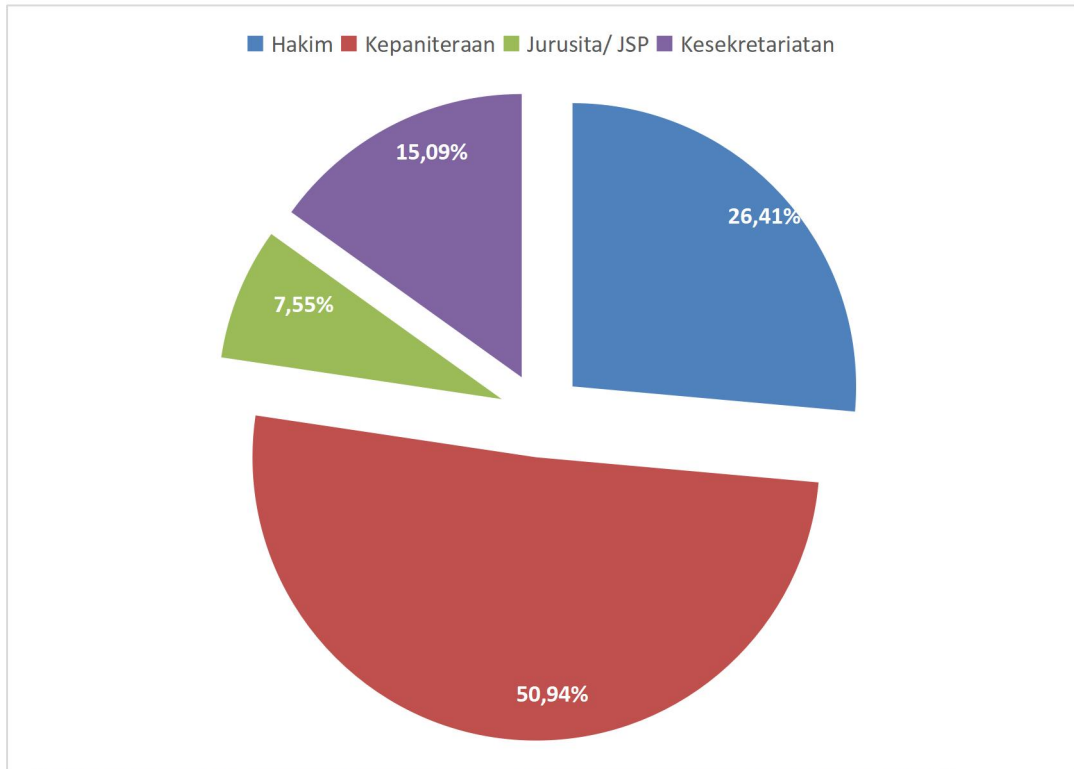

STATISTIK PEGAWAI PENGADILAN AGAMA PADANG

Saat ini pegawai Pengadilan Agama Padang Kelas I A berjumlah 53 (lima puluh tiga) orang dengan rincian sebagai berikut:

Grafik 3-1 : Sebaran aparatur sipil negara di lingkungan Pengadilan Agama Padang Kelas I A.