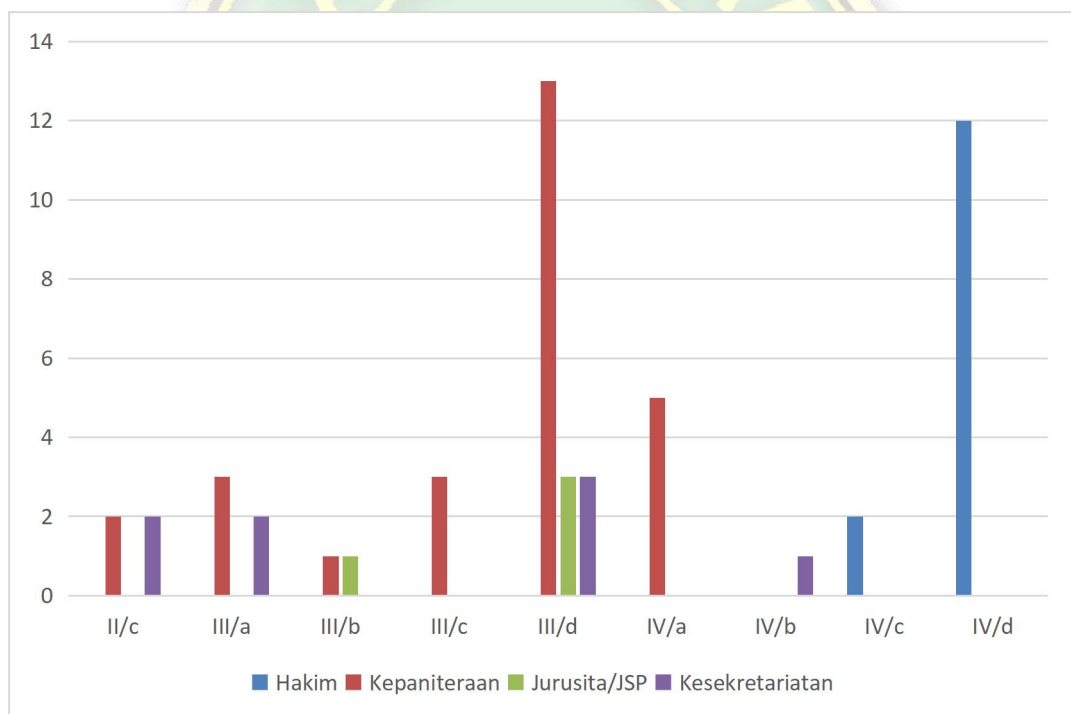

No	Usia (Tahun)	Hakim	Kepaniteraan	Kejurusitaan	Kesekretariatan	Jumlah
1	21-30	0	4	0	3	2
2	31-40	0	3	1	2	5
3	41-50	1	6	1	2	10
4	51-60	6	14	2	1	24
5	61-65	7	0	0	0	9
Jumlah		14	27	4	8	53

Tabel 3-7 : Tingkat pendidikan Aparatur Sipil Negara pada Pengadilan Agama Padang Kelas I A

e. Pegawai teknis & non teknis berdasarkan golongan/ruang

Grafik 3-4 : Sebaran golongan/ruang Aparatur Sipil Negara di lingkungan Pengadilan Agama Padang Kelas I A

No	Gol/Ruang	Hakim	Kepaniteraan	Kejurusitaan	Kesekretariatan	Jumlah
1	II/c	-	2	-	2	1
2	III/a	-	3	-	2	2
3	III/b	-	1	1	-	3
4	III/c	-	3	-	-	6
5	III/d	-	13	3	3	16
6	IV/a	-	5	-	-	5
7	IV/b	-	-	-	1	1
8	IV/c	2	-	-	-	6