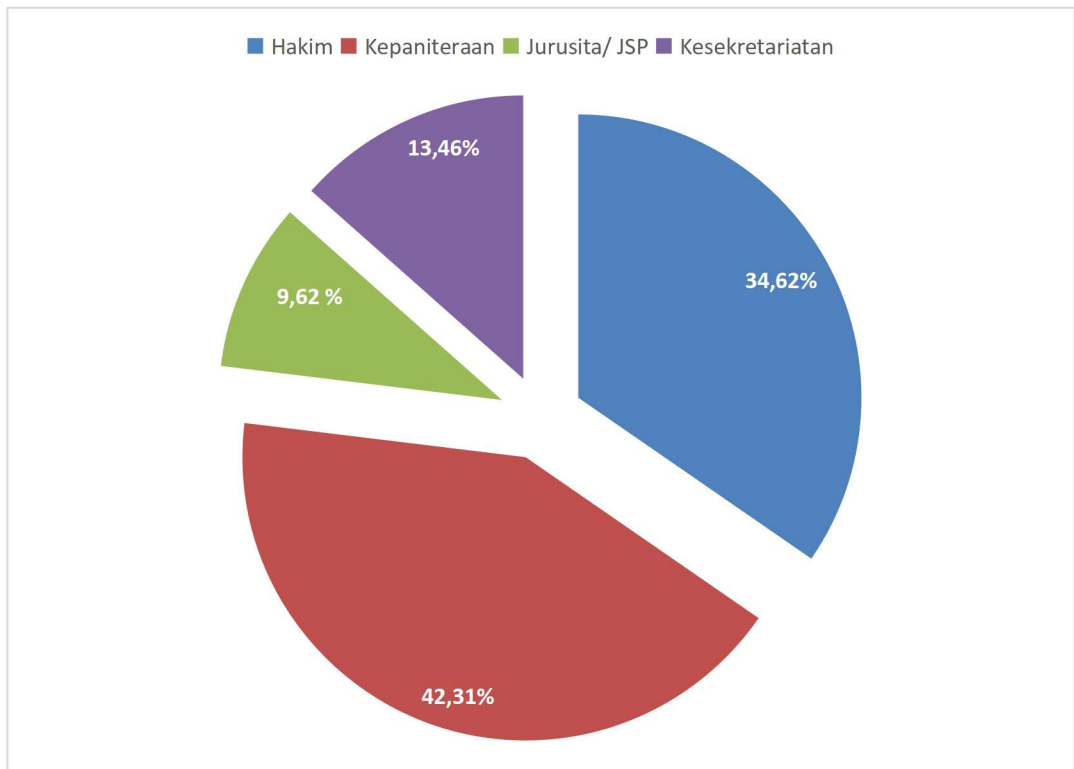

STATISTIK PEGAWAI PENGADILAN AGAMA PADANG

Saat ini pegawai Pengadilan Agama Padang Kelas I A berjumlah 52 (lima puluh dua) orang dengan rincian sebagai berikut:

Grafik 3-1 : Sebaran aparatur sipil negara di lingkungan Pengadilan Agama Padang Kelas I A.