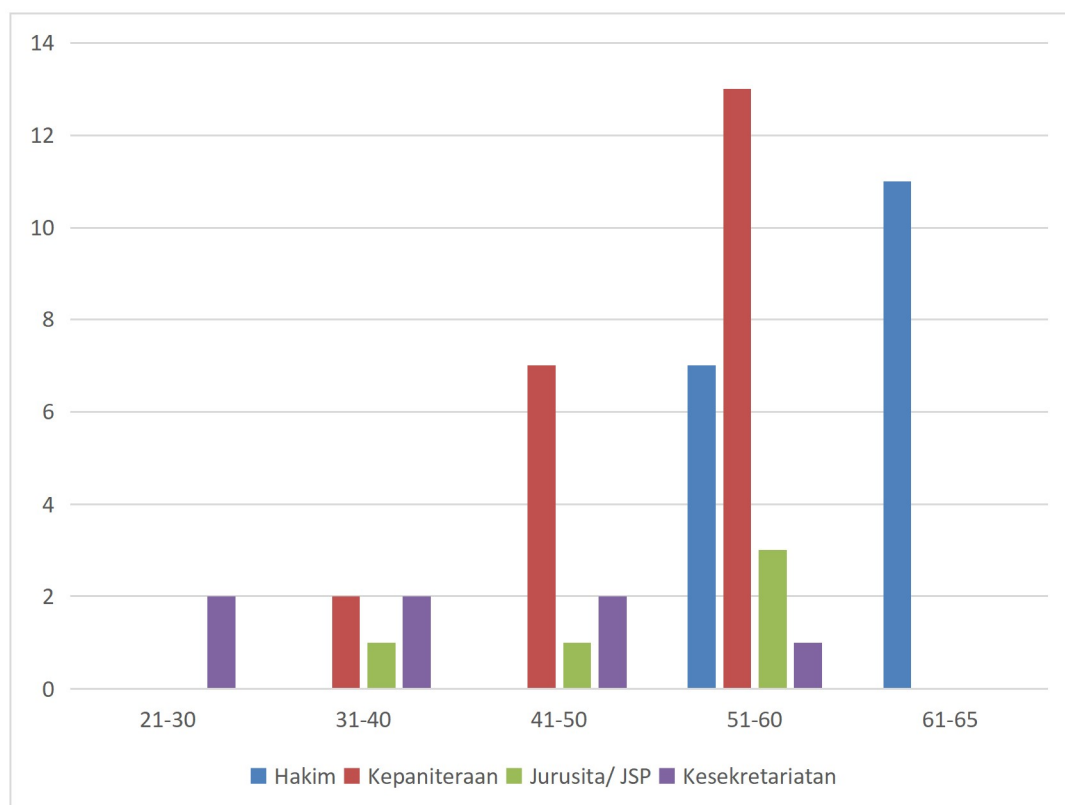

No	Jabatan	Jumlah		Pendidikan tertinggi					
		Laki-laki	Perempuan	SLTP	SLTA	D3	S1	S2	S3
1	Hakim	10	8	0	0	0	12	6	0
2	Kepaniteraan	7	15	0	0	1	16	5	0
3	Kejurusitaan	5	0	0	2	0	2	1	0
4	Kesekretariatan	1	6	0	0	1	5	1	0
Jumlah		23	29	0	2	2	35	13	0
Jumlah Total		52		52					

Tabel 3-6 : Tingkat pendidikan pada Pengadilan Agama Padang Kelas I A

Grafik 3-3 : Sebaran umur aparatur sipil negara di lingkungan Pengadilan Agama Padang Kelas I A

No	Usia (Tahun)	Hakim	Kepaniteraan	Kejurusitaan	Kesekretariatan	Jumlah
1	21-30	0	0	0	2	2
2	31-40	0	2	1	2	5