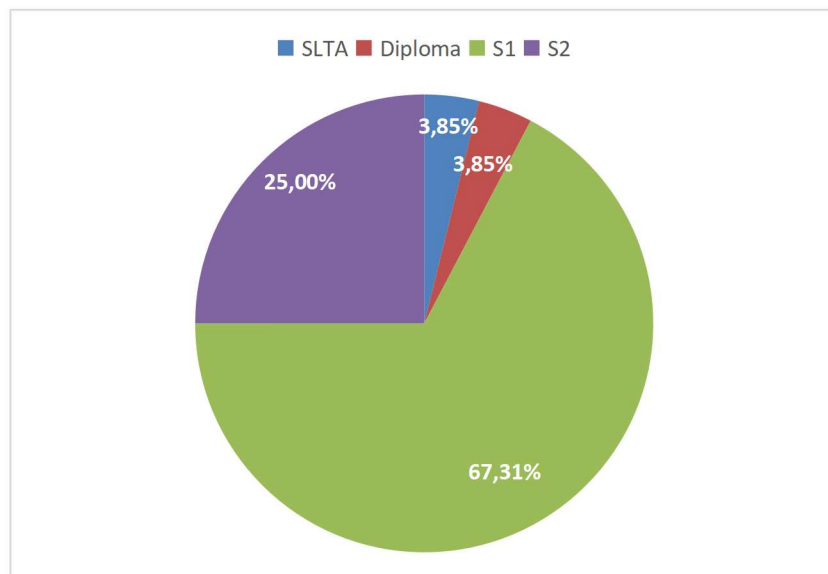

b. Kepaniteraan

No	Jabatan	Jumlah		Pendidikan tertinggi				
		Laki-laki	Perempuan	SLTA	D3	S1	S2	S3
1	Panitera	0	1	0	0	1	0	0
2	Panitera Muda	1	2	0	0	2	1	0
3	Panitera Pengganti	6	11	0	1	13	3	0
4	Pelaksana/Staf	0	1	0	0	0	1	0
Jumlah		7	15	0	1	16	5	0
Jumlah Total		22		22				

Tabel 3-3 : Tenaga Kepaniteraan pada Pengadilan Agama Padang Kelas I A

c. Kejurusitaan

No	Jabatan	Jumlah		Pendidikan tertinggi				
		Laki-laki	Perempuan	SLTA	D3	S1	S2	S3
1	Juru Sita	3	0	1	0	2	0	0
2	Juru Sita Pengganti	2	0	1	0	0	1	0
Jumlah		5	0	2	0	2	1	0
Jumlah Total		5		5				

Tabel 3-4 : Tenaga Kejurusitaan pada Pengadilan Agama Padang Kelas I A

d. Kesekretariatan

No	Jabatan	Jumlah		Pendidikan tertinggi				
		Laki-laki	Perempuan	SLTP	SLTA	D3	S1	S2
1	Sekretaris	1	0	0	0	0	1	0
2	Kepala Sub Bagian	0	3	0	0	0	2	1
3	Fungsional/Staff	0	3	0	0	1	2	0
Jumlah		1	6	0	0	1	5	1
Jumlah Total		7		7				

Tabel 3-5 : Tenaga Kesekretariatan pada Pengadilan Agama Padang Kelas I A

Grafik 3-2 : Sebaran tingkat pendidikan Aparatur Sipil Negara di lingkungan Pengadilan Agama Padang Kelas I A

No	Jabatan	Jumlah		Pendidikan tertinggi					
		Laki-laki	Perempuan	SLTP	SLTA	D3	S1	S2	S3
1	Hakim	10	8	0	0	0	12	6	0
2	Kepaniteraan	7	15	0	0	1	16	5	0
3	Kejurusitaan	5	0	0	2	0	2	1	0
4	Kesekretariatan	1	6	0	0	1	5	1	0
Jumlah		23	29	0	2	2	35	13	0
Jumlah Total		52		52					