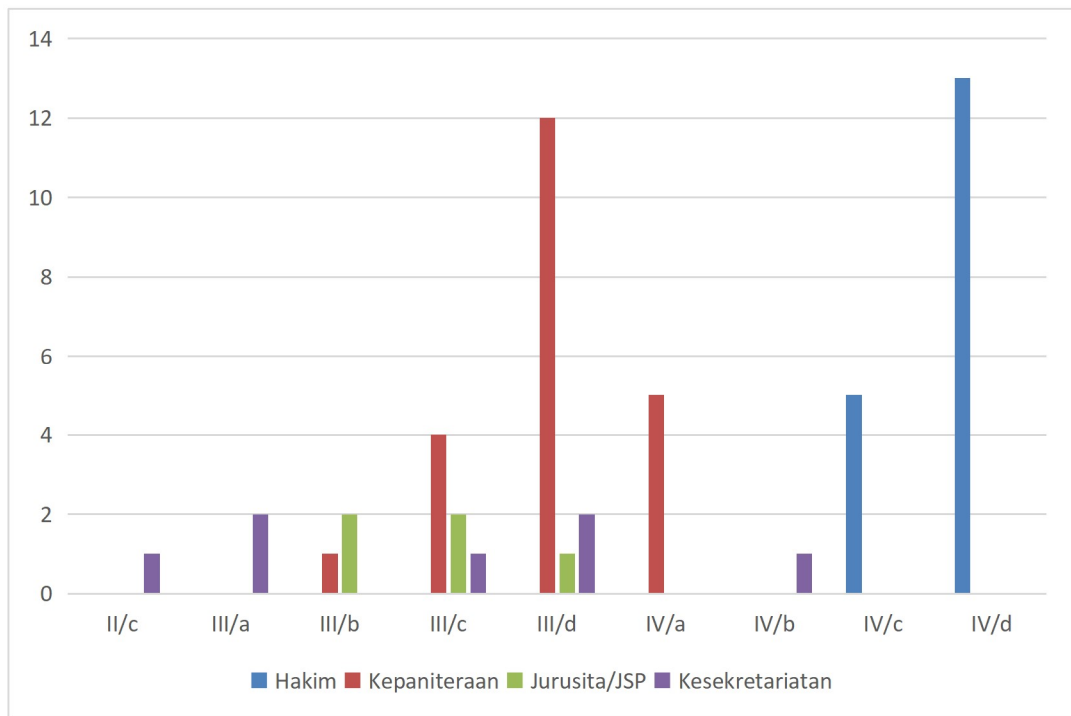

3	41-50	0	7	1	2	10
4	51-60	7	13	3	1	24
5	61-65	11	0	0	0	11
Jumlah		18	22	5	7	52

Tabel 3-7 : Tingkat pendidikan Aparatur Sipil Negara pada Pengadilan Agama Padang Kelas I A

e. Pegawai teknis & non teknis berdasarkan golongan/ruang

Grafik 3-4 : Sebaran golongan/ruang Aparatur Sipil Negara di lingkungan Pengadilan Agama Padang Kelas I A

No	Gol/Ruang	Hakim	Kepaniteraan	Kejurusitaan	Kesekretariatan	Jumlah
1	II/c	-	-	-	1	
2	III/a	-	-	-	2	
3	III/b	-	1	2	-	
4	III/c	-	4	2	1	
5	III/d	-	12	1	2	
6	IV/a	-	5	-	-	
7	IV/b	-	-	-	1	
8	IV/c	5	-	-	-	
9	IV/d	13	-	-	-	
Jumlah		18	22	5	7	52

Tabel 3-8 : Golongan dan Ruang Aparatur Sipil Negara pada Pengadilan Agama Padang Kelas I A