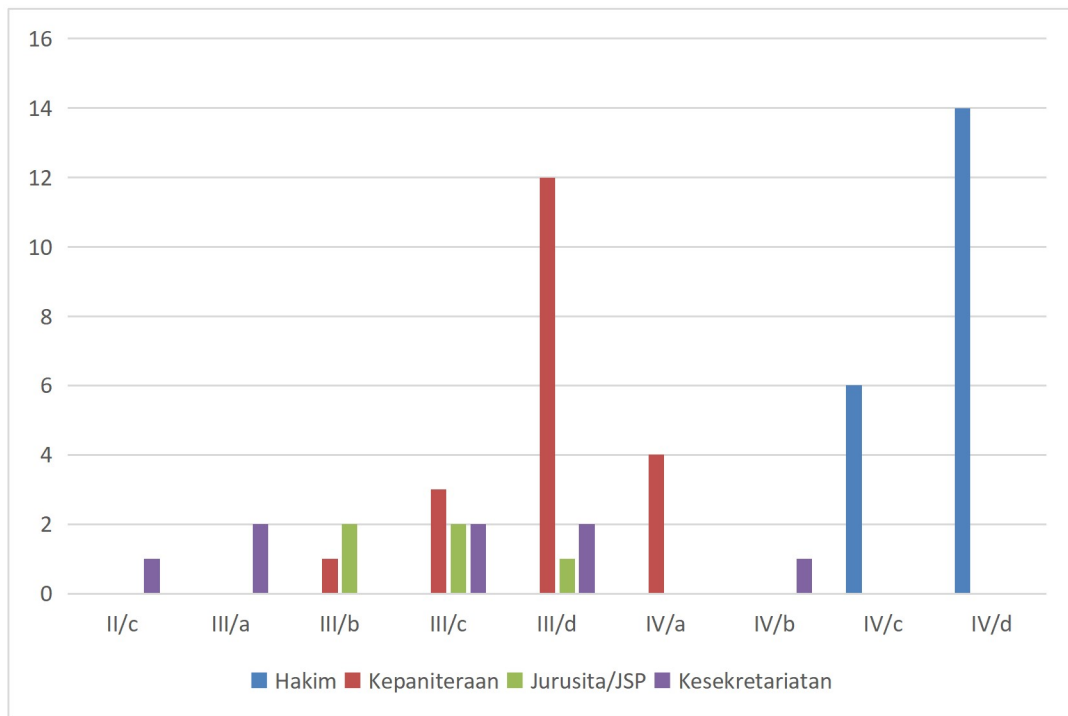

3	41-50	0	8	0	2	10
4	51-60	9	11	3	1	24
5	61-65	11	0	0	0	11
Jumlah		20	20	5	8	53

Tabel 3-7 : Tingkat pendidikan Aparatur Sipil Negara pada Pengadilan Agama Padang Kelas I A

e. Pegawai teknis & non teknis berdasarkan golongan/ruang

Grafik 3-4 : Sebaran golongan/ruang Aparatur Sipil Negara di lingkungan Pengadilan Agama Padang Kelas I A

No	Gol/Ruang	Hakim	Kepaniteraan	Kejurusitaan	Kesekretariatan	Jumlah
1	II/c	-	-	-	1	
2	III/a	-	-	-	2	
3	III/b	-	1	2	-	
4	III/c	-	3	2	2	
5	III/d	-	12	1	2	
6	IV/a	-	4	-	-	
7	IV/b	-	-	-	1	
8	IV/c	6	-	-	-	
9	IV/d	14	-	-	-	
Jumlah		20	20	5	8	53

Tabel 3-8 : Golongan dan Ruang Aparatur Sipil Negara pada Pengadilan Agama Padang Kelas I A