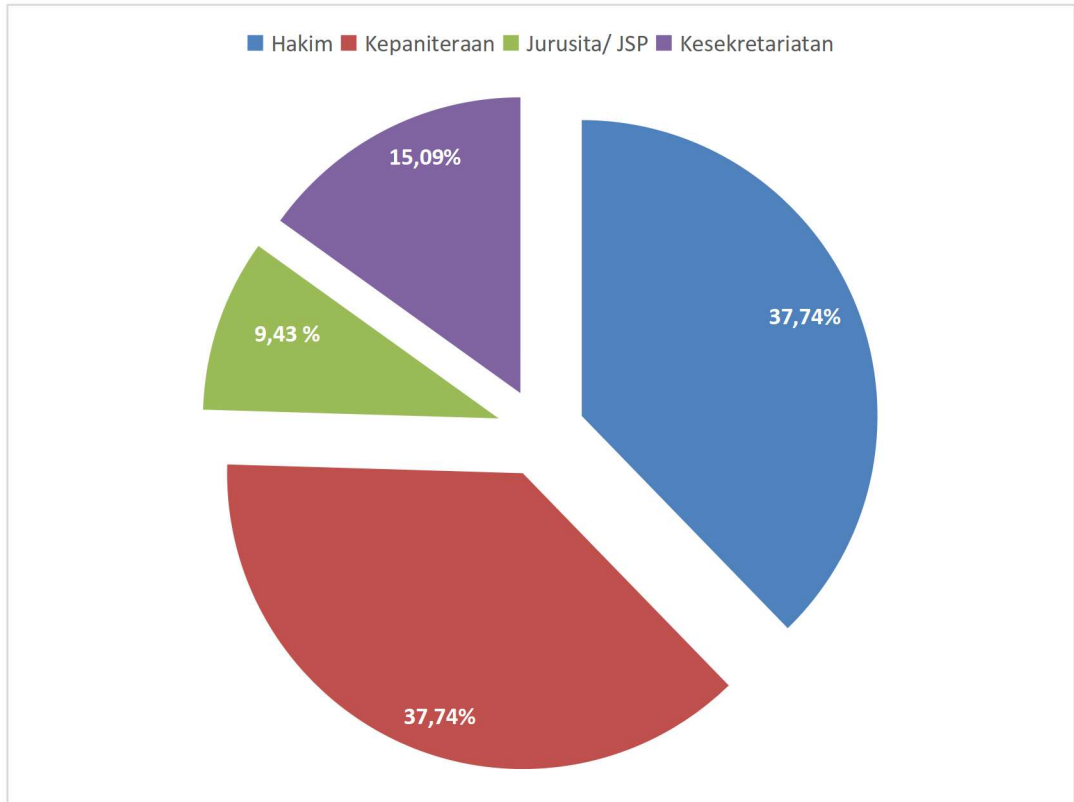

STATISTIK PEGAWAI PENGADILAN AGAMA PADANG

Saat ini pegawai Pengadilan Agama Padang Kelas I A berjumlah 53 (lima puluh tiga) orang dengan rincian sebagai berikut:

Grafik 3-1 : Sebaran aparatur sipil negara di lingkungan Pengadilan Agama Padang Kelas I A.