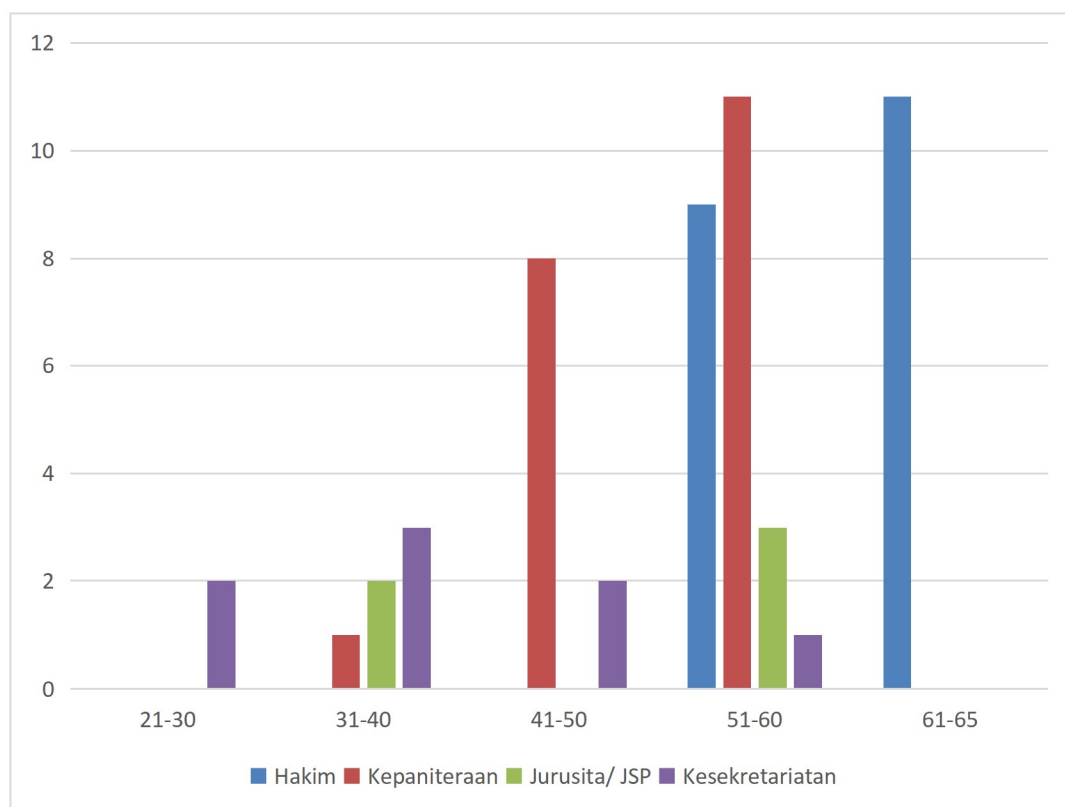

No	Jabatan	Jumlah		Pendidikan tertinggi					
		Laki-laki	Perempuan	SLTP	SLTA	D3	S1	S2	S3
1	Hakim	10	9	0	0	0	12	7	0
2	Kepaniteraan	7	14	0	0	1	16	4	0
3	Kejurusitaan	5	0	0	2	0	2	1	0
4	Kesekretariatan	1	7	0	0	1	5	2	0
Jumlah		23	30	0	2	2	35	14	0
Jumlah Total		53		53					

Tabel 3-6 : Tingkat pendidikan pada Pengadilan Agama Padang Kelas I A

Grafik 3-3 : Sebaran umur aparatur sipil negara di lingkungan Pengadilan Agama Padang Kelas I A

No	Usia (Tahun)	Hakim	Kepaniteraan	Kejurusitaan	Kesekretariatan	Jumlah
1	21-30	0	0	0	2	2
2	31-40	0	1	2	3	6