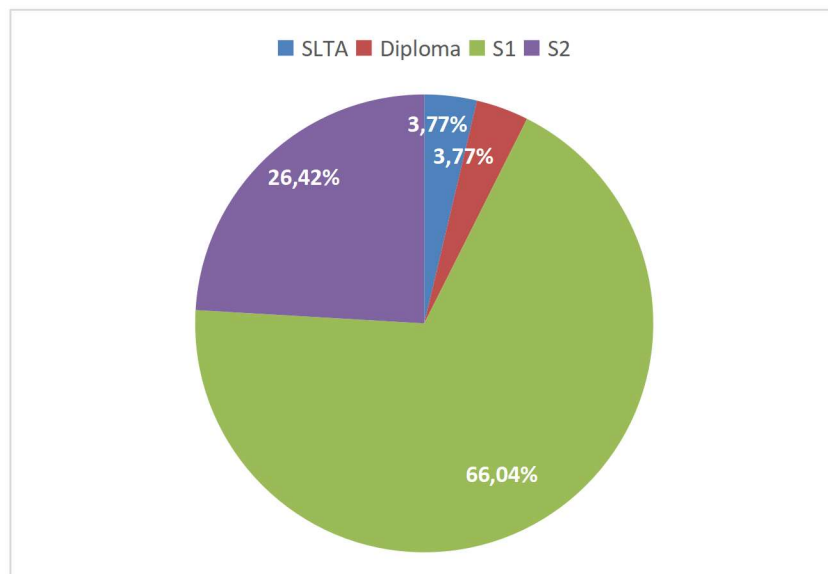

Tabel 3-2 : Tenaga Hakim pada Pengadilan Agama Padang Kelas I A

b. Kepaniteraan

No	Jabatan	Jumlah		Pendidikan tertinggi				
		Laki-laki	Perempuan	SLTA	D3	S1	S2	S3
1	Panitera	0	1	0	0	1	0	0
2	Panitera Muda	1	2	0	0	2	1	0
3	Panitera Pengganti	5	11	0	1	13	2	0
Jumlah		6	14	0	1	16	3	0
Jumlah Total		20		20				

Tabel 3-3 : Tenaga Kepaniteraan pada Pengadilan Agama Padang Kelas I A

c. Kejurusitaan

No	Jabatan	Jumlah		Pendidikan tertinggi				
		Laki-laki	Perempuan	SLTA	D3	S1	S2	S3
1	Juru Sita	3	0	1	0	2	0	0
2	Juru Sita Pengganti	2	0	1	0	0	1	0
Jumlah		5	0	2	0	2	1	0
Jumlah Total		5		5				

Tabel 3-4 : Tenaga Kejurusitaan pada Pengadilan Agama Padang Kelas I A

d. Kesekretariatan

No	Jabatan	Jumlah		Pendidikan tertinggi				
		Laki-laki	Perempuan	SLTP	SLTA	D3	S1	S2
1	Sekretaris	1	0	0	0	0	1	0
2	Kepala Sub Bagian	0	3	0	0	0	2	1
3	Fungsional/Staff	0	4	0	0	1	2	1
Jumlah		1	7	0	0	1	5	2
Jumlah Total		8		8				

Tabel 3-5 : Tenaga Kesekretariatan pada Pengadilan Agama Padang Kelas I A

Grafik 3-2 : Sebaran tingkat pendidikan Aparatur Sipil Negara di lingkungan Pengadilan Agama Padang Kelas I A

No	Jabatan	Jumlah		Pendidikan tertinggi					
		Laki-laki	Perempuan	SLTP	SLTA	D3	S1	S2	S3
1	Hakim	10	9	0	0	0	12	7	0
2	Kepaniteraan	7	14	0	0	1	16	4	0
3	Kejurusitaan	5	0	0	2	0	2	1	0
4	Kesekretariatan	1	7	0	0	1	5	2	0
Jumlah		23	30	0	2	2	35	14	0
Jumlah Total		53		53					